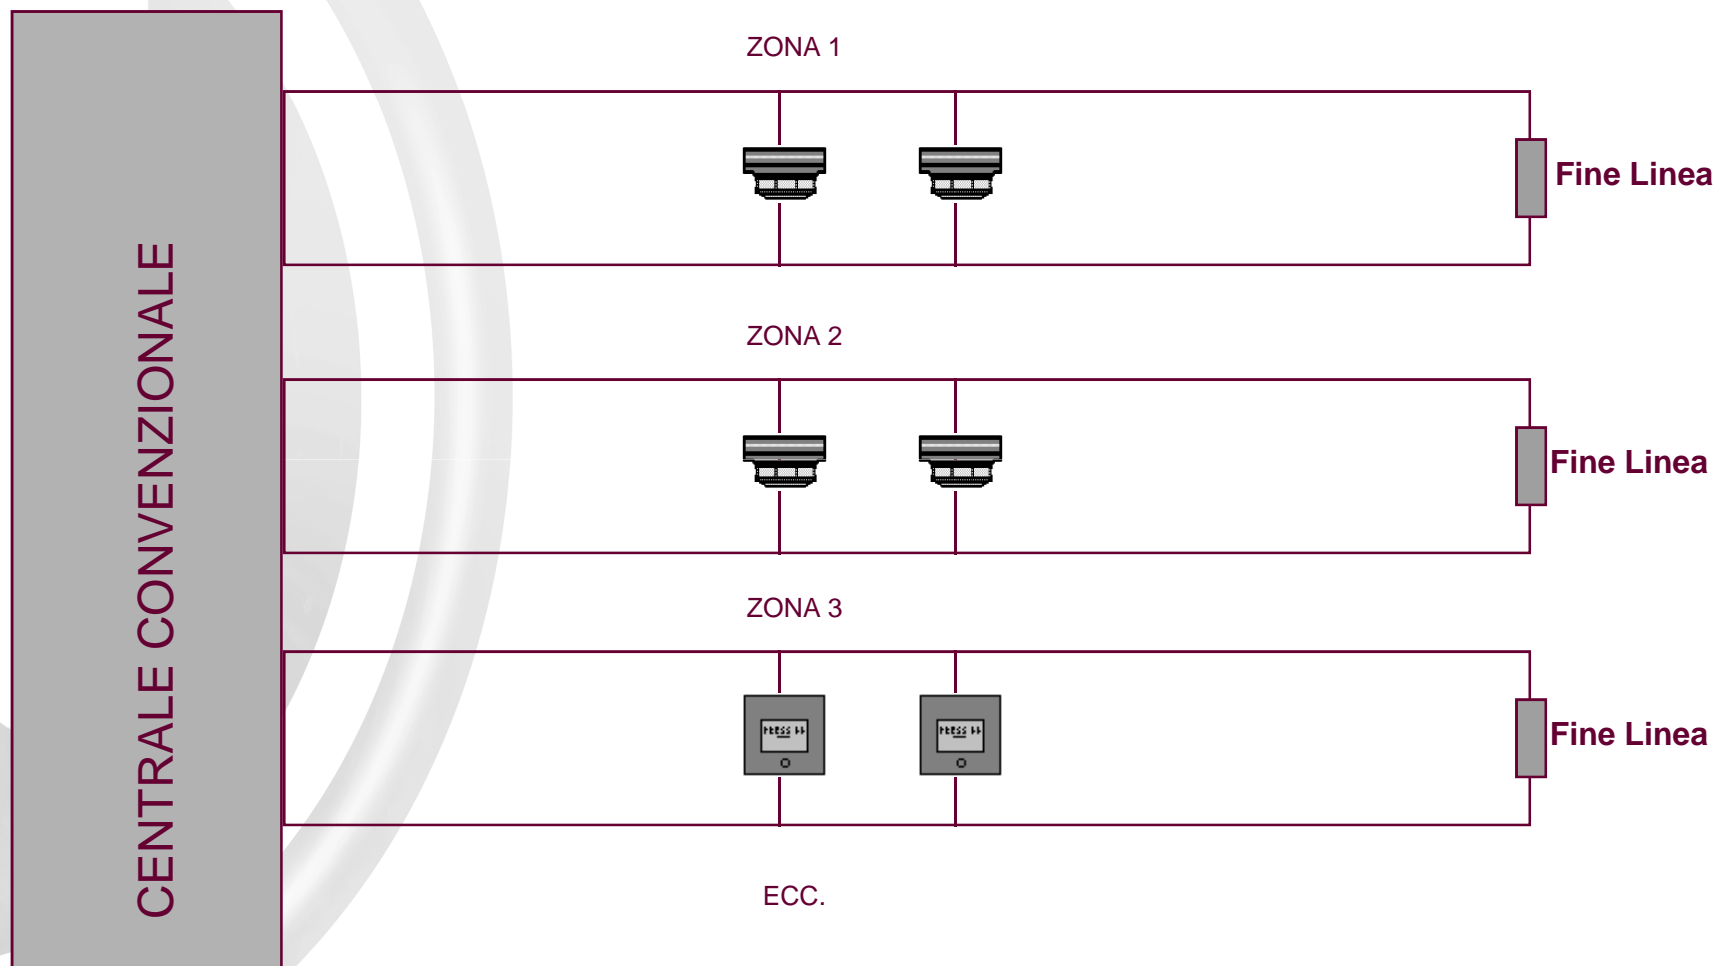

SISTEMA CONVENZIONALE

Linea 1 Rivelatori di Fumo locale A

Max 20/25 sensori per zona

Max 32 pulsanti per zona (normativo)

Sulla zona non mischiare pulsanti e sensori

Linea 2 Pulsanti Locale A

Nei sistemi convenzionali la centrale segnala esclusivamente la linea “zona” in cui è stato rilevato l’allarme, pertanto si devono utilizzare linee distinte per zona “area” e per tipologia di rivelatore.

Norme UNI 9795 Edizione Ottobre 2013.

SISTEMA CONVENZIONALE

COLLEGAMENTO TIPICO

Principio di funzionamento della linea di rivelazione convenzionale.

- Riposo** Corrente di riposo determinata dalla resistenza di fine linea.
- Allarme** Corrente di allarme determinata dalla resistenza inserita dal sensore in allarme.
- Guasto** Corrente di guasto determinata dal corto circuito o interruzione della linea.

Principio di funzionamento della linea di rivelazione convenzionale.

SISTEMA CONVENZIONALE IN ALLARME

**EHI! ATTENZIONE
ALLARME!!**

**VARIAZIONE ASSORBIMENTO LINEA
ALLARME GENERICO DI ZONA**

SISTEMA CONVENZIONALE CON DUE ALLARMI SULLA STESSA ZONA

**Il sensore sporco, viene identificato
come se fosse in allarme**

INFORMAZIONI

NOTIFIER ITALIA attraverso la sua rete commerciale e tecnica copre tutto il territorio italiano.

Essa è strutturata con sede principale a San Donato Milanese (MI) e nove uffici regionali a Torino, Padova, Bologna, Firenze, Roma, Napoli, Foggia, Catania e Palermo.