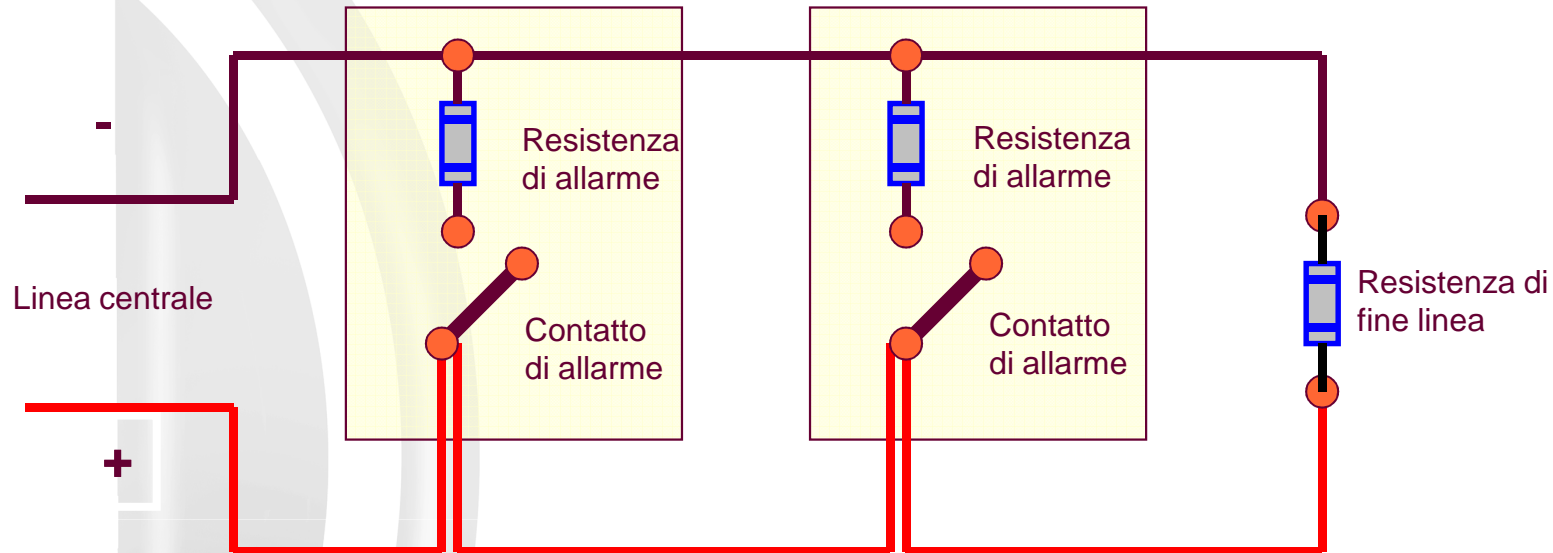

SISTEMA CONVENZIONALE

Linea 1 Rivelatori di Fumo locale A

Max 20/25 sensori per zona

Max 32 pulsanti per zona (normativo)

Sulla zona non mischiare pulsanti e sensori

Linea 2 Pulsanti Locale A

Nei sistemi convenzionali la centrale segnala esclusivamente la linea “zona” in cui è stato rilevato l’allarme, pertanto si devono utilizzare linee distinte per zona “area” e per tipologia di rivelatore.

Norme UNI 9795 Edizione Ottobre 2013.

SISTEMA CONVENZIONALE

COLLEGAMENTO TIPICO

Principio di funzionamento della linea di rivelazione convenzionale.

- Riposo** Corrente di riposo determinata dalla resistenza di fine linea.
- Allarme** Corrente di allarme determinata dalla resistenza inserita dal sensore in allarme.
- Guasto** Corrente di guasto determinata dal corto circuito o interruzione della linea.

Principio di funzionamento della linea di rivelazione convenzionale.

SISTEMA CONVENZIONALE IN ALLARME

**EHI! ATTENZIONE
ALLARME!!**

**VARIAZIONE ASSORBIMENTO LINEA
ALLARME GENERICO DI ZONA**

SISTEMA CONVENZIONALE CON DUE ALLARMI SULLA STESSA ZONA

**Il sensore sporco, viene identificato
come se fosse in allarme**

INFORMAZIONI

NOTIFIER ITALIA attraverso la sua rete commerciale e tecnica copre tutto il territorio italiano.

Essa è strutturata con sede principale a San Donato Milanese (MI) e nove uffici regionali a Torino, Padova, Bologna, Firenze, Roma, Napoli, Foggia, Catania e Palermo.