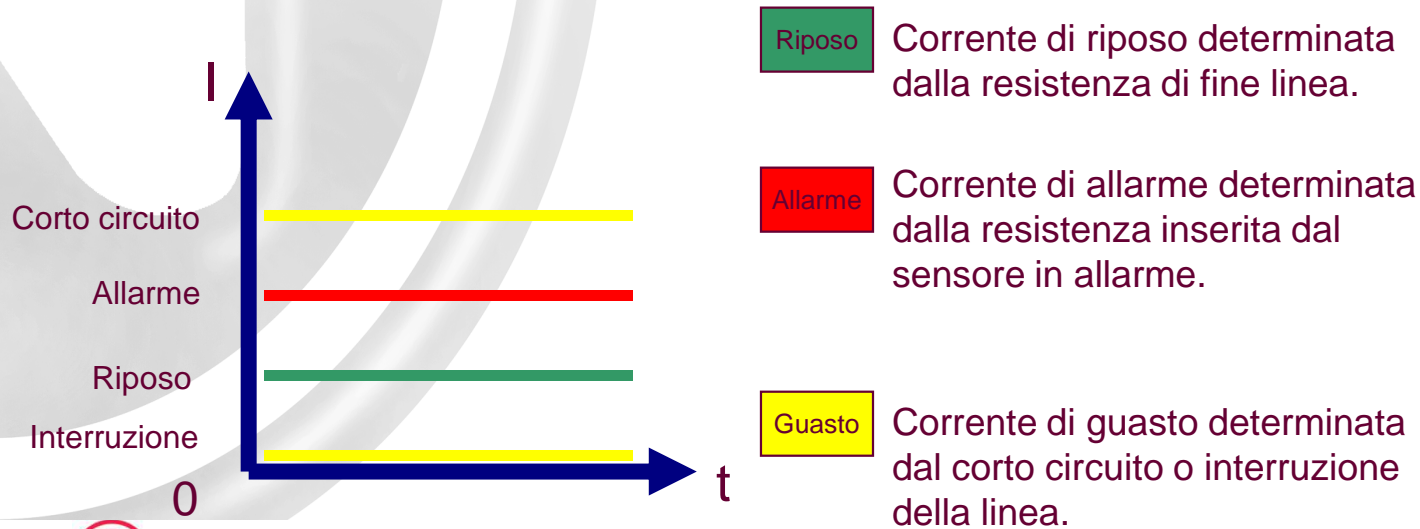

SISTEMA CONVENZIONALE

Linea 1 Rivelatori di Fumo locale A

Max 20/25 sensori per zona

Max 32 pulsanti per zona (normativo)

Sulla zona non mischiare pulsanti e sensori

Linea 2 Pulsanti Locale A

Nei sistemi convenzionali la centrale segnala esclusivamente la linea “zona” in cui è stato rilevato l’allarme, pertanto si devono utilizzare linee distinte per zona “area” e per tipologia di rivelatore.

Norme UNI 9795 Edizione Ottobre 2013.

SISTEMA CONVENZIONALE

COLLEGAMENTO TIPICO

Principio di funzionamento della linea di rivelazione convenzionale.

- Riposo** Corrente di riposo determinata dalla resistenza di fine linea.
- Allarme** Corrente di allarme determinata dalla resistenza inserita dal sensore in allarme.
- Guasto** Corrente di guasto determinata dal corto circuito o interruzione della linea.

Principio di funzionamento della linea di rivelazione convenzionale.

SISTEMA CONVENZIONALE IN ALLARME

**EHI! ATTENZIONE
ALLARME!!**

**VARIAZIONE ASSORBIMENTO LINEA
ALLARME GENERICO DI ZONA**

SISTEMA CONVENZIONALE CON DUE ALLARMI SULLA STESSA ZONA

ALLARME

ALLARME

**VARIAZIONE ASSORBIMENTO LINEA
ALLARME GENERICO DI ZONA**

Si identifica la zona e non il punto

SISTEMA CONVENZIONALE CON RIVELATORE SPORCO

**EHI! ATTENZIONE
ALLARME!!**

ALLARME GENERICO DI ZONA