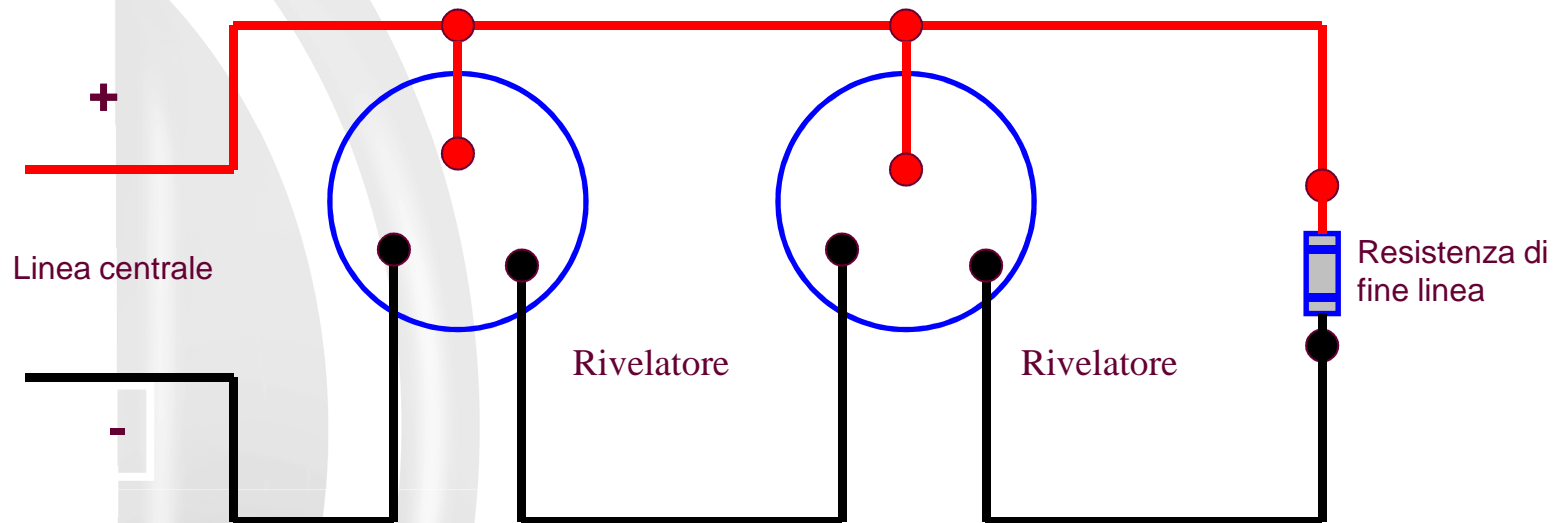

SISTEMA CONVENZIONALE

Linea 1 Rivelatori di Fumo locale A

Max 20/25 sensori per zona

Max 32 pulsanti per zona (normativo)

Sulla zona non mischiare pulsanti e sensori

Linea 2 Pulsanti Locale A

Nei sistemi convenzionali la centrale segnala esclusivamente la linea “zona” in cui è stato rilevato l’allarme, pertanto si devono utilizzare linee distinte per zona “area” e per tipologia di rivelatore.

Norme UNI 9795 Edizione Ottobre 2013.

SISTEMA CONVENZIONALE

COLLEGAMENTO TIPICO

Principio di funzionamento della linea di rivelazione convenzionale.

- Riposo** Corrente di riposo determinata dalla resistenza di fine linea.
- Allarme** Corrente di allarme determinata dalla resistenza inserita dal sensore in allarme.
- Guasto** Corrente di guasto determinata dal corto circuito o interruzione della linea.

Principio di funzionamento della linea di rivelazione convenzionale.

SISTEMA CONVENZIONALE IN ALLARME

**EHI! ATTENZIONE
ALLARME!!**

**VARIAZIONE ASSORBIMENTO LINEA
ALLARME GENERICO DI ZONA**

SISTEMA CONVENZIONALE CON DUE ALLARMI SULLA STESSA ZONA

**Il sensore sporco, viene identificato
come se fosse in allarme**

INFORMAZIONI

NOTIFIER ITALIA attraverso la sua rete commerciale e tecnica copre tutto il territorio italiano.

Essa è strutturata con sede principale a San Donato Milanese (MI) e nove uffici regionali a Torino, Padova, Bologna, Firenze, Roma, Napoli, Foggia, Catania e Palermo.