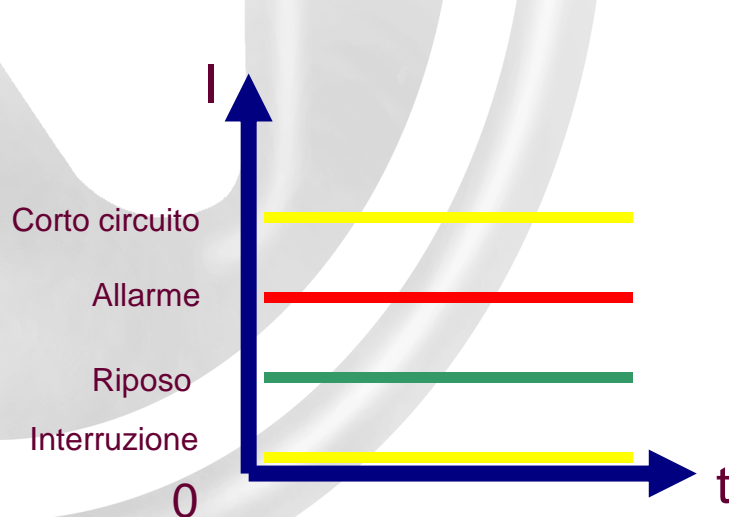

SISTEMA CONVENZIONALE

Linea 1 Rivelatori di Fumo locale A

Max 20/25 sensori per zona

Max 32 pulsanti per zona (normativo)

Sulla zona non mischiare pulsanti e sensori

Linea 2 Pulsanti Locale A

Nei sistemi convenzionali la centrale segnala esclusivamente la linea “zona” in cui è stato rilevato l’allarme, pertanto si devono utilizzare linee distinte per zona “area” e per tipologia di rivelatore.

Norme UNI 9795 Edizione Ottobre 2013.

SISTEMA CONVENZIONALE

COLLEGAMENTO TIPICO

Principio di funzionamento della linea di rivelazione convenzionale.

- Riposo** Corrente di riposo determinata dalla resistenza di fine linea.
- Allarme** Corrente di allarme determinata dalla resistenza inserita dal sensore in allarme.
- Guasto** Corrente di guasto determinata dal corto circuito o interruzione della linea.

Principio di funzionamento della linea di rivelazione convenzionale.

SISTEMA CONVENZIONALE IN ALLARME

**EHI! ATTENZIONE
ALLARME!!**

**VARIAZIONE ASSORBIMENTO LINEA
ALLARME GENERICO DI ZONA**

SISTEMA CONVENZIONALE CON DUE ALLARMI SULLA STESSA ZONA

ALLARME

ALLARME

**VARIAZIONE ASSORBIMENTO LINEA
ALLARME GENERICO DI ZONA**

Si identifica la zona e non il punto

SISTEMA CONVENZIONALE CON RIVELATORE SPORCO

**EHI! ATTENZIONE
ALLARME!!**

ALLARME GENERICO DI ZONA